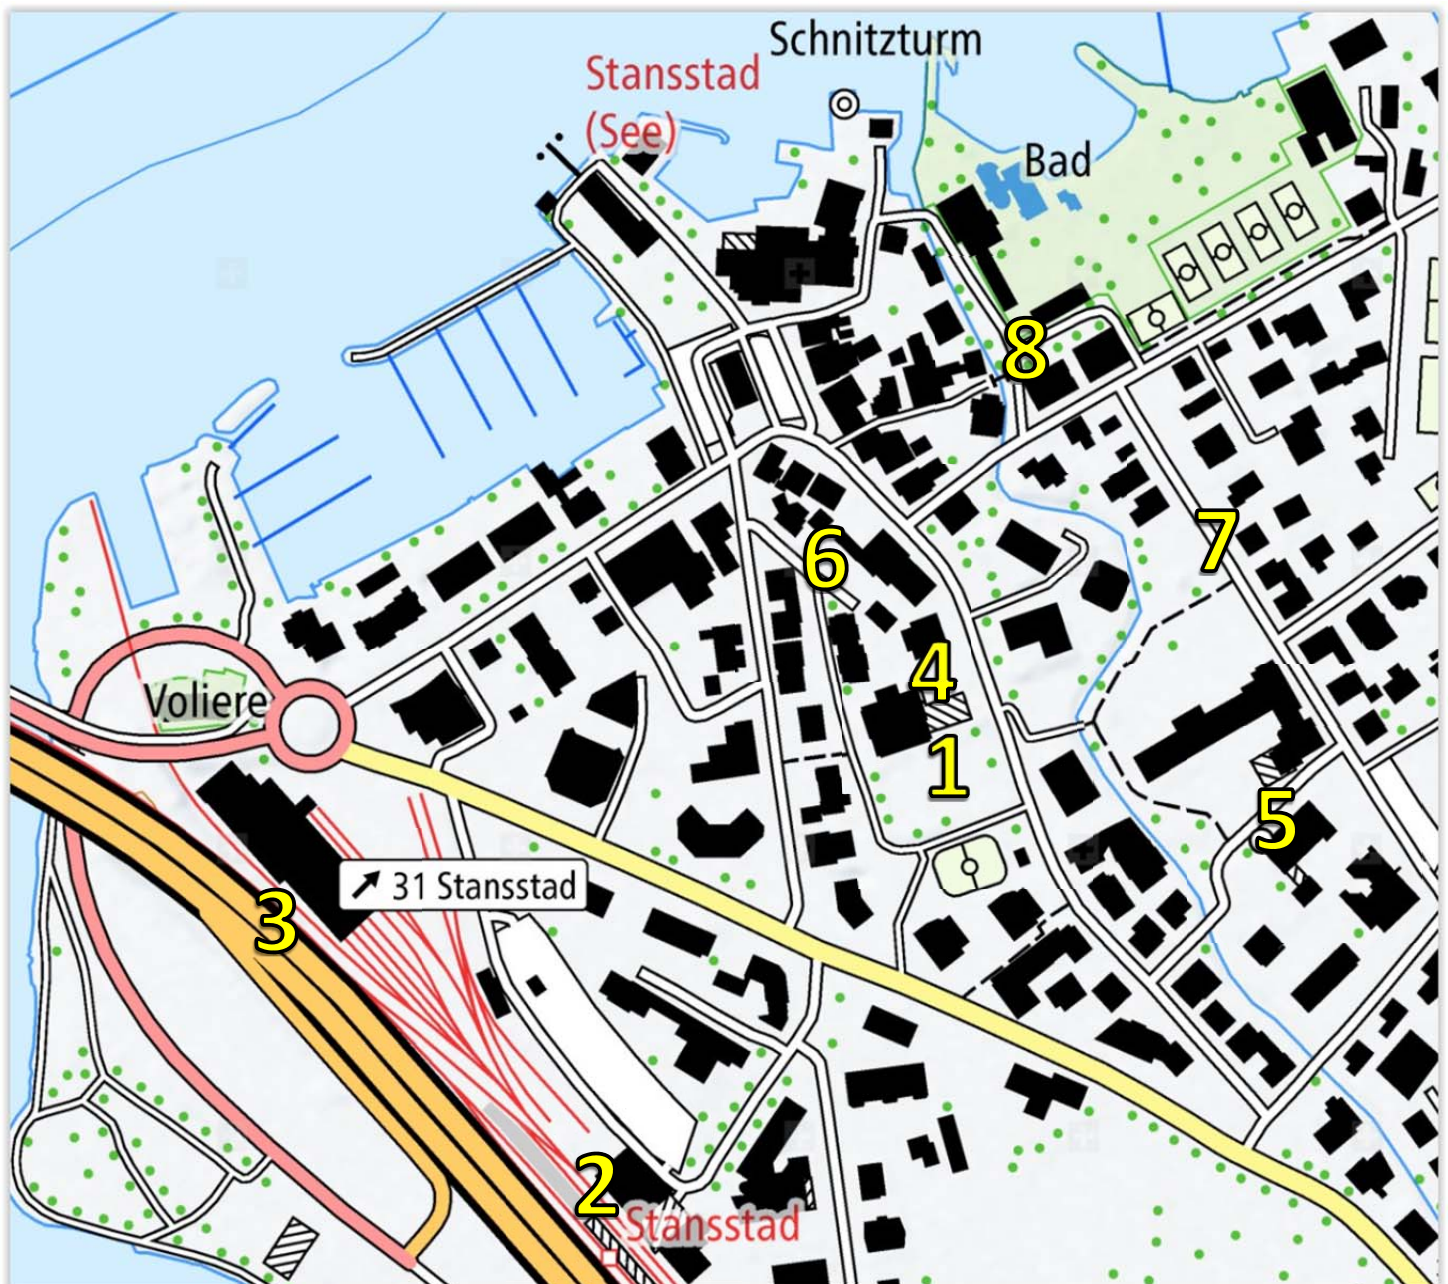

SITUATIONSPLAN

1. KURSLOKAL OBERSTUFENSCHULHAUS
2. BAHNHOF STANSSTAD
3. AUTOBAHNAUSFAHRT STANSSTAD
4. GEBÜHRENFREIE PARKPLÄTZE BEIM OBERSTUFENSCHULHAUS OHNE ZEITLIMITE
5. GEBÜHRENFREIE PARKPLÄTZE BEI DER KIRCHE MAX. 3 STUNDEN
6. GEBÜHRENPFLICHTIGE PARKPLÄTZE BEIM DORFPLATZ MAX. 3 STUNDEN
7. GEBÜHRENPFLICHTIGE PARKPLÄTZE AN DER KIRCHMATTE OHNE ZEITLIMITE
8. GEBÜHRENPFLICHTIGE PARKPLÄTZE BEIM STANDBAD OHNE ZEITLIMITE